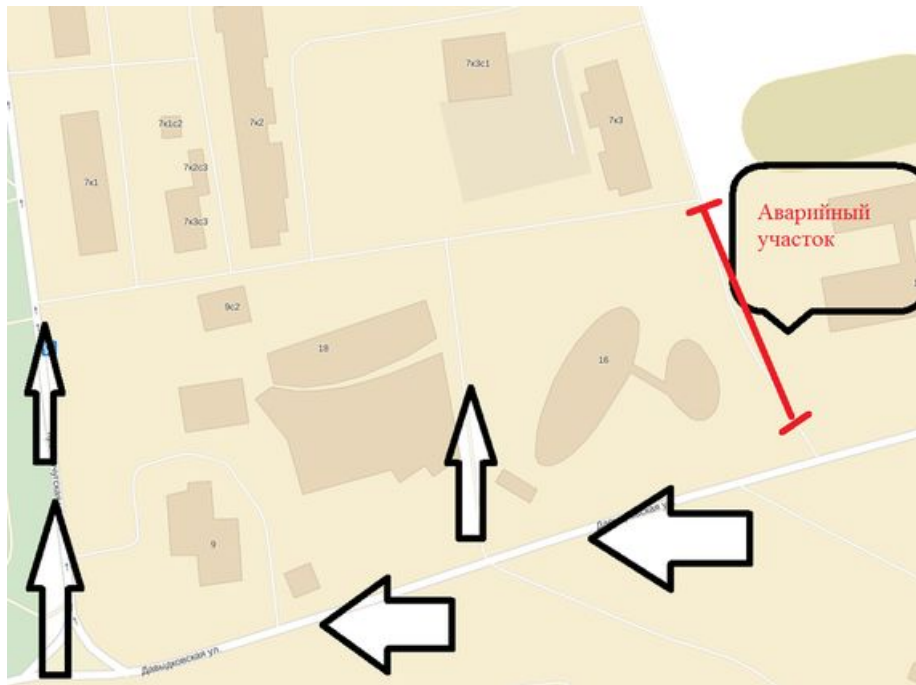

На внутридворовом проезде между ГБОУ СОШ № 99 и домом № 16 по ул. Давыдковская аварийно-опасный участок дороги

24.03.2014

На внутридворовом проезде между ГБОУ СОШ № 99 и домом № 16 по ул. Давыдковская аварийно-опасный участок дороги. Убедительная просьба использовать существующий проезд по ул. Кременчугская и ул. Давыдковская, д.18. Ориентировочный срок устранения нарушения: 28.03.2014
Приносим извинения за временные неудобства!